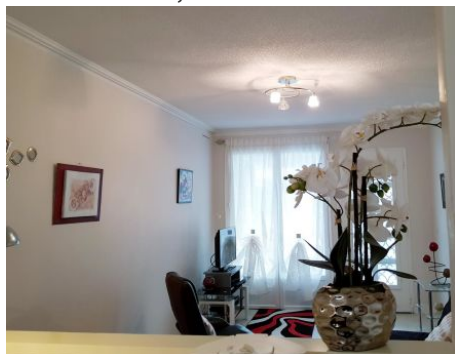

Gîtes de France Ariège Reservation

Gîte N°09G10156 - Champagne

Le Clos del Pradals - 09400 TARASCON-SUR-ARIEGE

Édité le 20/02/2020 - Saison 2020

Capacité : 2 personnes

Nombre de chambres : 1

Surface habitable : 50 m²

Art et Accueil, une histoire d'amour

L'art et le jardinage sont au cœur des préoccupations des propriétaires. On aime s'attarder à flâner dans ce jardin botanique tout en y admirant les sculptures réalisées par la maîtresse des lieux. On apprécie les pièces lumineuses agréables en toute saison. Ici chaque saison est source de bien-être : stations de ski, randonnée, cure thermale, ... Gîte de plain-pied situé en rez-de-jardin de la maison indépendante des propriétaires avec une pièce à vivre composée d'un séjour avec coin cuisine équipée . 1

chambre avec 1 lit en 160 cm. Salle d'eau avec wc. Accès Internet. Véranda avec salon de jardin. Barbecue. Parking privatif et commun sur place. Draps, électricité et chauffage inclus dans le tarif de location. Terrain clos commun fleuri et arboré de 2600 m².

Accès Latitude. 42.85445790 - Longitude. 1.56913300

De Toulouse Axe A66 en direction de Pamiers/Andorre. A la fin de l'autoroute continuer sur la N0 en direction de Foix/Tarascon-sur-Ariège/Andorre. A la sortie de de la double voie avant l'arrivée à Tarascon au rond point prendre la 2ème à droite direction "Banat". Entrez dans le village, le Clos des Pradals se situe à droite avant le 1er Stop.