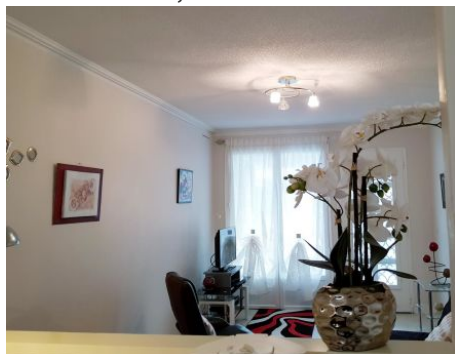

Gîtes de France Ariège Reservation

Gîte N°09G10156 - Champagne

Le Clos del Pradals - 09400 TARASCON-SUR-ARIEGE

Édité le 07/04/2020 - Saison 2020

Capacité : 2 personnes

Nombre de chambres : 1

Surface habitable : 50 m²

Art et Accueil, une histoire d'amour

L'art et le jardinage sont au cœur des préoccupations des propriétaires. On aime s'attarder à flâner dans ce jardin botanique tout en y admirant les sculptures réalisées par la maîtresse des lieux. On apprécie les pièces lumineuses agréables en toute saison. Ici chaque saison est source de bien-être : stations de ski, randonnée, cure thermale, ... Gîte de plain-pied situé en rez-de-jardin de la maison indépendante des propriétaires avec une pièce à vivre composée d'un séjour avec coin cuisine équipée . 1

chambre avec 1 lit en 160 cm. Salle d'eau avec wc. Accès Internet. Véranda avec salon de jardin. Barbecue. Parking privatif et commun sur place. Draps, électricité et chauffage inclus dans le tarif de location. Terrain clos commun fleuri et arboré de 2600 m².

Accès Latitude. 42.85445790 - Longitude. 1.56913300

De Toulouse Axe A66 en direction de Pamiers/Andorre. A la fin de l'autoroute continuer sur la N0 en direction de Foix/Tarascon-sur-Ariège/Andorre. A la sortie de de la double voie avant l'arrivée à Tarascon au rond point prendre la 2ème à droite direction "Banat". Entrez dans le village, le Clos des Pradals se situe à droite avant le 1er Stop.