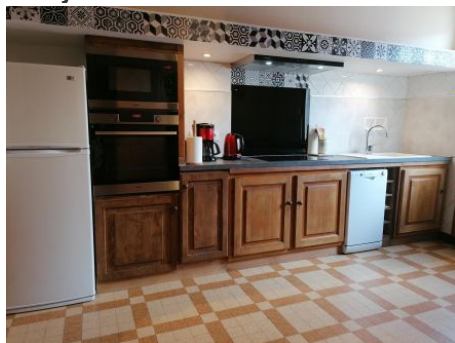

Gîtes de France Ariège Reservation

Gîte N°09G10268 - la Maison d'Yvonne

2 Place de la Fontaine - 09120 VARILHES

Édité le 19/10/2021 - Saison 2021

Capacité : 4 personnes

Nombre de chambres : 2

Surface habitable : 80 m²

Au rythme de la fontaine en face du gîte

Cette maison de village (début 1900) est située au cœur d'un hameau très calme, face à une place avec une fontaine (1884-1886) dont le bruit de l'eau invite à la sérénité. On se balade à pied ou à vélos sur les chemins bucoliques aux alentours. On se détend autour de la cheminée dans le salon orienté vers une impasse. Alice vous accueille chaleureusement et en véritable ambassadrice de la région saura vous conseiller dans vos itinéraires de découvertes touristiques. Rez-de-

chaussée : Hall d'entrée, cuisine intégrée, salon avec cheminée, buanderie avec wc d'appoint. Étage : 2 chambres avec chacune 1 lit 2 places, salle d'eau avec wc. Chauffage. Accès Internet (WIFI). Location draps, linges et service ménage sur demande. Parking communal situé en face de l'entrée du gîte (3 mètres).

Accès Latitude. 43.06207300 - Longitude. 1.65368300

Prendre l'A66 de Toulouse en direction de Pamiers. A Pamiers suivre la N20 jusqu'à la sortie n°7 direction Varilhes. A l'entrée de Varilhes, prendre la 1ère à gauche direction 'Laborie, Le Courbas, Coussa'. Suivre la direction 'Le Courbas'. A l'entrée du village, au stop, prendre à droite, traverser le village, jusqu'à la place et sa fontaine. Le gîte se trouve au n°2 face à la fontaine.