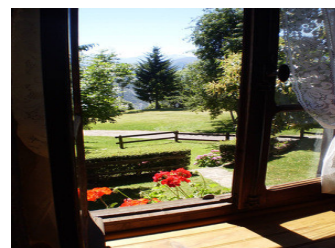

Gîtes de France Ariège Reservation

Gîte N°09G11021 - La Fermette

Le Souliellan - 09400 SAURAT

Édité le 18/04/2021 - Saison 2021

Capacité : 5 personnes

Nombre de chambres : 4

Surface habitable : 90 m²