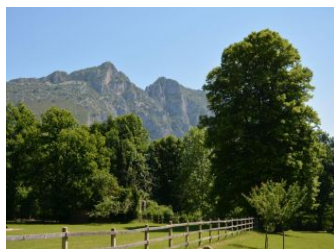

Gîtes de France Ariège Reservation

Gîte N°09G11112 - Les Forges d'Enfalits

Chemin d'Enfalits - 09400 RABAT-LES-TROIS-SEIGNEURS

Édité le 15/06/2021 - Saison 2021

Capacité : 4 personnes

Nombre de chambres : 2

Surface habitable : 60 m²