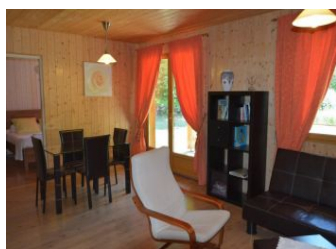

Gîtes de France Ariège Reservation

Gîte N°09G11112 - Les Forges d'Enfalits

Chemin d'Enfalits - 09400 RABAT-LES-TROIS-SEIGNEURS

Édité le 15/06/2021 - Saison 2021

Capacité : 4 personnes

Nombre de chambres : 2

Surface habitable : 60 m²