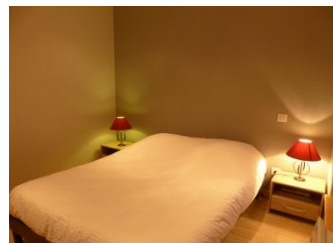

Gîtes de France Réservation 09 - 65

Gîte N°09G10116 - Gîte de la Bouigane

Rue des Bains - 09800 SAINT-LARY

Édité le 26/09/2022 - Saison 2022

Capacité : 5 personnes

Nombre de chambres : 3

Surface habitable : 80 m²

Gîtes de France Réservation 09 - 65 - 20 place du Foirail - 65000 TARBES

☎ 0564250567 📠 0561651734 ✉ reservation@gites-de-france-ariege.com 🌐 www.gites-de-france-ariege.com