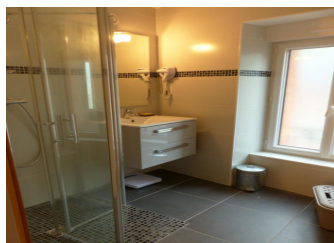

Gîtes de France Réservation 09 - 65

Gîte N°09G10116 - Gîte de la Bouigane

Rue des Bains - 09800 SAINT-LARY

Édité le 26/09/2022 - Saison 2022

Capacité : 5 personnes

Nombre de chambres : 3

Surface habitable : 80 m²

Gîtes de France Réservation 09 - 65 - 20 place du Foirail - 65000 TARBES

☎ 0564250567 📠 0561651734 ✉ reservation@gites-de-france-ariege.com 🌐 www.gites-de-france-ariege.com