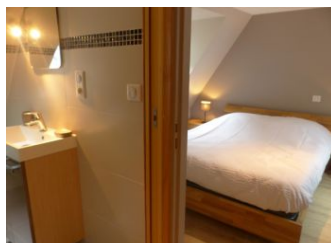

Gîtes de France Réservation 09 - 65

Gîte N°09G10116 - Gîte de la Bouigane

Rue des Bains - 09800 SAINT-LARY

Édité le 26/09/2022 - Saison 2022

Capacité : 5 personnes

Nombre de chambres : 3

Surface habitable : 80 m²

Gîtes de France Réservation 09 - 65 - 20 place du Foirail - 65000 TARBES

☎ 0564250567 📠 0561651734 ✉ reservation@gites-de-france-ariege.com 🌐 www.gites-de-france-ariege.com