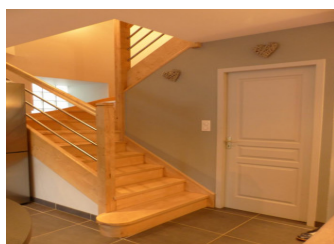

Gîtes de France Réservation 09 - 65

Gîte N°09G10116 - Gîte de la Bouigane

Rue des Bains - 09800 SAINT-LARY

Édité le 26/09/2022 - Saison 2022

Capacité : 5 personnes

Nombre de chambres : 3

Surface habitable : 80 m²

Gîtes de France Réservation 09 - 65 - 20 place du Foirail - 65000 TARBES

☎ 0564250567 📠 0561651734 ✉ reservation@gites-de-france-ariege.com 🌐 www.gites-de-france-ariege.com