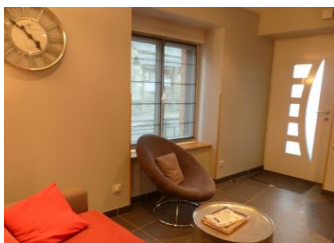

Gîtes de France Réservation 09 - 65

Gîte N°09G10116 - Gîte de la Bouigane

Rue des Bains - 09800 SAINT-LARY

Édité le 26/09/2022 - Saison 2022

Capacité : 5 personnes

Nombre de chambres : 3

Surface habitable : 80 m²

Gîtes de France Réservation 09 - 65 - 20 place du Foirail - 65000 TARBES

☎ 0564250567 📠 0561651734 ✉ reservation@gites-de-france-ariege.com 🌐 www.gites-de-france-ariege.com