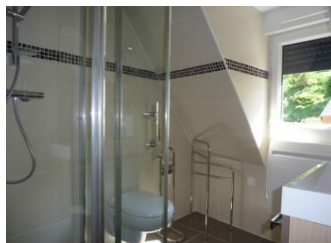

Gîtes de France Réservation 09 - 65

Gîte N°09G10116 - Gîte de la Bouigane

Rue des Bains - 09800 SAINT-LARY

Édité le 26/09/2022 - Saison 2022

Capacité : 5 personnes

Nombre de chambres : 3

Surface habitable : 80 m²

Gîtes de France Réservation 09 - 65 - 20 place du Foirail - 65000 TARBES

☎ 0564250567 📠 0561651734 ✉ reservation@gites-de-france-ariege.com 🌐 www.gites-de-france-ariege.com