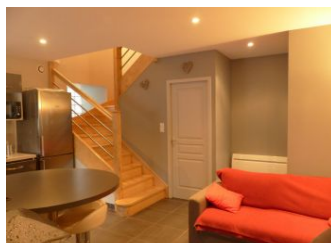

Gîtes de France Réservation 09 - 65

Gîte N°09G10116 - Gîte de la Bouigane

Rue des Bains - 09800 SAINT-LARY

Édité le 26/09/2022 - Saison 2022

Capacité : 5 personnes

Nombre de chambres : 3

Surface habitable : 80 m²

Gîtes de France Réservation 09 - 65 - 20 place du Foirail - 65000 TARBES

☎ 0564250567 📠 0561651734 ✉ reservation@gites-de-france-ariege.com 🌐 www.gites-de-france-ariege.com