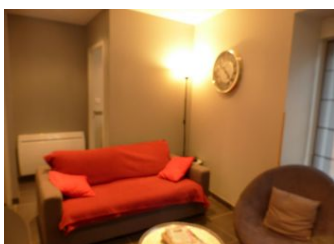

Gîtes de France Réservation 09 - 65

Gîte N°09G10116 - Gîte de la Bouigane

Rue des Bains - 09800 SAINT-LARY

Édité le 26/09/2022 - Saison 2022

Capacité : 5 personnes

Nombre de chambres : 3

Surface habitable : 80 m²

Gîtes de France Réservation 09 - 65 - 20 place du Foirail - 65000 TARBES

☎ 0564250567 📠 0561651734 ✉ reservation@gites-de-france-ariege.com 🌐 www.gites-de-france-ariege.com