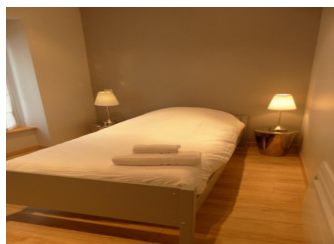

Gîtes de France Réservation 09 - 65

Gîte N°09G10116 - Gîte de la Bouigane

Rue des Bains - 09800 SAINT-LARY

Édité le 26/09/2022 - Saison 2022

Capacité : 5 personnes

Nombre de chambres : 3

Surface habitable : 80 m²

Gîtes de France Réservation 09 - 65 - 20 place du Foirail - 65000 TARBES

☎ 0564250567 📠 0561651734 ✉ reservation@gites-de-france-ariege.com 🌐 www.gites-de-france-ariege.com