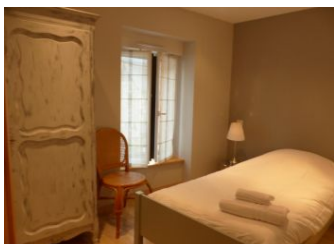

Gîtes de France Réservation 09 - 65

Gîte N°09G10116 - Gîte de la Bouigane

Rue des Bains - 09800 SAINT-LARY

Édité le 26/09/2022 - Saison 2022

Capacité : 5 personnes

Nombre de chambres : 3

Surface habitable : 80 m²

Gîtes de France Réservation 09 - 65 - 20 place du Foirail - 65000 TARBES

☎ 0564250567 📠 0561651734 ✉ reservation@gites-de-france-ariege.com 🌐 www.gites-de-france-ariege.com