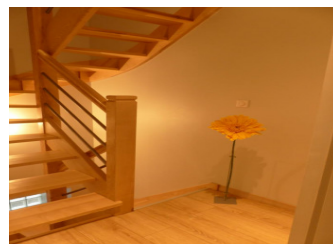

Gîtes de France Réservation 09 - 65

Gîte N°09G10116 - Gîte de la Bouigane

Rue des Bains - 09800 SAINT-LARY

Édité le 26/09/2022 - Saison 2022

Capacité : 5 personnes

Nombre de chambres : 3

Surface habitable : 80 m²

Gîtes de France Réservation 09 - 65 - 20 place du Foirail - 65000 TARBES

☎ 0564250567 📠 0561651734 ✉ reservation@gites-de-france-ariege.com 🌐 www.gites-de-france-ariege.com