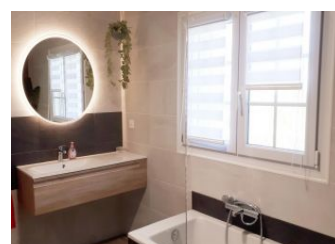

Gîtes de France Réservation 09 - 65

Gîte N°09G10154 - Le gîte de Bergeaud

Bergeaud - 09100 LESCOUSSE

Édité le 07/07/2022 - Saison 2022

Capacité : 6 personnes

Nombre de chambres : 3

Surface habitable : 200 m²

Gîtes de France Réservation 09 - 65 - 20 place du Foirail - 65000 TARBES

☎ 0564250567 📠 0561651734 ✉ reservation@gites-de-france-ariege.com 🌐 www.gites-de-france-ariege.com