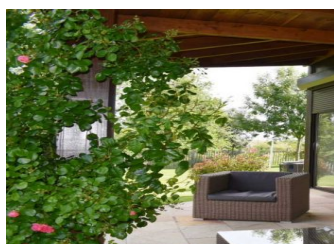

Gîtes de France Réservation 09 - 65

Gîte N°09G10154 - Le gîte de Bergeaud

Bergeaud - 09100 LESCOUSSE

Édité le 07/07/2022 - Saison 2022

Capacité : 6 personnes

Nombre de chambres : 3

Surface habitable : 200 m²

Gîtes de France Réservation 09 - 65 - 20 place du Foirail - 65000 TARBES

☎ 0564250567 📠 0561651734 ✉ reservation@gites-de-france-ariege.com 🌐 www.gites-de-france-ariege.com