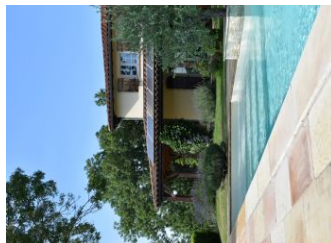

Gîtes de France Réservation 09 - 65

Gîte N°09G10154 - Le gîte de Bergeaud

Bergeaud - 09100 LESCOUSSE

Édité le 07/07/2022 - Saison 2022

Capacité : 6 personnes

Nombre de chambres : 3

Surface habitable : 200 m²

Gîtes de France Réservation 09 - 65 - 20 place du Foirail - 65000 TARBES

☎ 0564250567 📠 0561651734 ✉ reservation@gites-de-france-ariege.com 🌐 www.gites-de-france-ariege.com