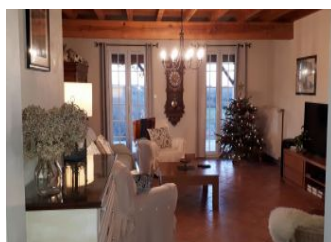

Gîtes de France Réservation 09 - 65

Gîte N°09G10154 - Le gîte de Bergeaud

Bergeaud - 09100 LESCOUSSE

Édité le 07/07/2022 - Saison 2022

Capacité : 6 personnes

Nombre de chambres : 3

Surface habitable : 200 m²

Gîtes de France Réservation 09 - 65 - 20 place du Foirail - 65000 TARBES

☎ 0564250567 📠 0561651734 ✉ reservation@gites-de-france-ariege.com 🌐 www.gites-de-france-ariege.com