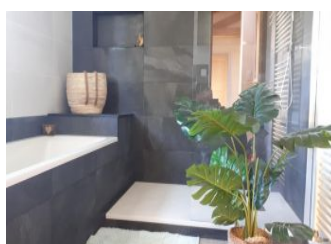

Gîtes de France Réservation 09 - 65

Gîte N°09G10154 - Le gîte de Bergeaud

Bergeaud - 09100 LESCOUSSE

Édité le 07/07/2022 - Saison 2022

Capacité : 6 personnes

Nombre de chambres : 3

Surface habitable : 200 m²

Gîtes de France Réservation 09 - 65 - 20 place du Foirail - 65000 TARBES

☎ 0564250567 📠 0561651734 ✉ reservation@gites-de-france-ariege.com 🌐 www.gites-de-france-ariege.com