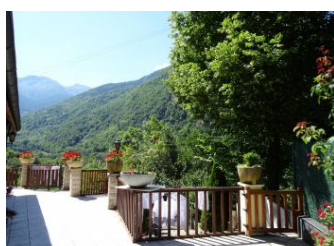

Dans cette région, on aperçoit souvent des isards

Chaleureuse et confortable, cette maison avec son parement en pierre dégage une belle authenticité qui se confirme à l'intérieur. Le bois, matériau prédominant s'accorde parfaitement avec les marbres des chambres et des sanitaires. Il fait bon se reposer à l'ombre sur la terrasse à l'abri des regards. Le balcon, quant à lui, offre une vue superbe sur le Pic de "la Dent d'Orlu". On apprécie le grand garage pour ranger les skis, les vélos... après des journées inoubliables. Maison indépendante située à flanc de montagne

Gîtes de France Réservation 09 - 65

Gîte N°09G10388 - Chalet Les Sapinettes

Quartier Layrole - 09110 ORGEIX

Édité le 09/12/2022 - Saison 2022

Capacité : 6 personnes

Nombre de chambres : 3

Surface habitable : 100 m²