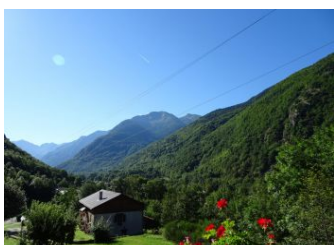

Dans cette région, on aperçoit souvent des isards

Chaleureuse et confortable, cette maison avec son parement en pierre dégage une belle authenticité qui se confirme à l'intérieur. Le bois, matériau prédominant s'accorde parfaitement avec les marbres des chambres et des sanitaires. Il fait bon se reposer à l'ombre sur la terrasse à l'abri des regards. Le balcon, quant à lui, offre une vue superbe sur le Pic de "la Dent d'Orlu". On apprécie le grand garage pour ranger les skis, les vélos... après des journées inoubliables. Maison indépendante située à flanc de montagne

Gîtes de France Réservation 09 - 65

Gîte N°09G10388 - Chalet Les Sapinettes

Quartier Layrole - 09110 ORGEIX

Édité le 09/12/2022 - Saison 2022

Capacité : 6 personnes

Nombre de chambres : 3

Surface habitable : 100 m²