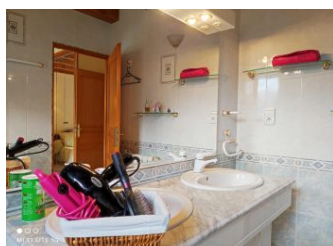

Gîtes de France Réservation 09 - 65

Gîte N°09G10388 - Chalet Les Sapinettes

Quartier Layrole - 09110 ORGEIX

Édité le 09/12/2022 - Saison 2022

Capacité : 6 personnes

Nombre de chambres : 3

Surface habitable : 100 m²

Gîtes de France Réservation 09 - 65 - 20 place du Foirail - 65000 TARBES

☎ 0564250567 📠 0561651734 ✉ reservation@gites-de-france-ariege.com 🌐 www.gites-de-france-ariege.com