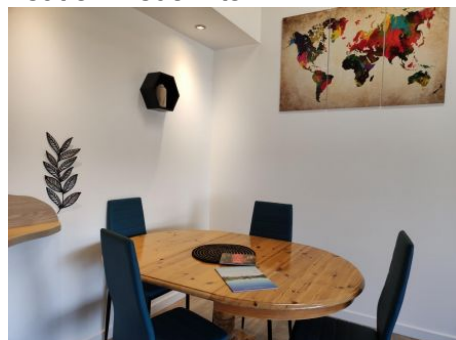

Trait d'union entre les reliefs des Pyrénées et la large plaine Toulousaine, s'étend le petit village de Gaudiès à deux pas de citadelle de Mirepoix. A la belle saison, on se détend sur les bains de soleil dans le jardin clos tout en savourant le calme ambiant. A l'intérieur, le mariage heureux des couleurs et des matières rendent le gîte cosy et on profite grâce aux grandes ouvertures des paysages campagnards avec les Pyrénées en toile de fond. Pour les escapades à pied ou à vélo, les chemins bucoliques sont

proches. Appartement situé dans une aile, à l'extrémité de la maison des propriétaires avec accès indépendant. Parking privatif sur place. Entrée indépendante avec espace buanderie (lave-linge combiné sèche-linge et congélateur). A l'étage : Grand séjour avec espace repas, coin cuisine équipée et coin salon (TV connectée) qui dessert 2 chambres et la salle d'eau. 1 chambre avec 1 lit 2 pers. et 1 chambre avec 2 lits 1 pers. superposés. Salle d'eau avec wc. Draps, linge de maison fournis et lits faits à l'arrivée. Accès Internet (code Wifi). Tarifs toutes charges comprises (électricité, chauffage, ...). Chauffage électrique + climatisation réversible. Linge de toilette sur demande en service payant. Grand terrain disponible de 1.000 m² avec table de jardin et chaises, bains de soleil et barbecue.